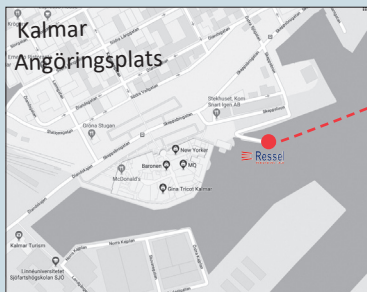

Här hittar du oss i Kalmar & Färjestaden

Biljett köps med kontokort i automat ombord

 **Ressel**
REDERI AB

Tel. m/s DESSI 073 442 44 55
www.ressel.se

 **Ressel**
REDERI AB
www.ressel.se

Kalmar - Färjestaden 30 minuter